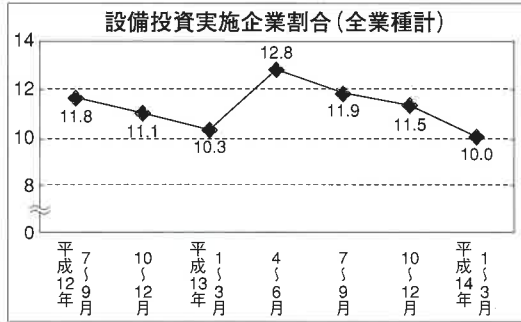

社団法人
日本サウナ協会

SAUNA

7月/312号

発行所 社団法人日本サウナ協会
〒東京 03 (5275) 1541(直)
FAX 03 (5275) 1543
〒102-0085 東京都千代田区六番町1
(番町一番館ビル2F)

建築・改装など設備投資に 国民生活金融公庫の活用

当協会の法規対策部会(深田初王部会長)では、国民生活金融公庫融資についての手続き等がよく分からないとの問い合わせがあることから、融資関連の記事を掲載することとし、国金支店や都道府県の生活衛生営業指導センターに相談して、活用していただきたいとしている。

国民生活金融公庫の平成十三年度生活衛生資金貸付の融資実績をみると、件数で三一、三六七件(前年比98・6%)、貸付金額では一、六八一億円(同94・1%)となり、アフレ不況の

ため件数、貸付とも減少傾向が続いている。ただし、BSE騒動の影響で、食肉販売業に対する融資が急増している。