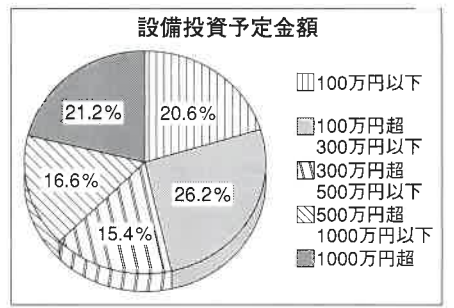

社団法人
日本サウナ協会

SAUNA

7月/312号

発行所 社団法人日本サウナ協会
〒東京 03 (5275) 1541(直)
FAX 03 (5275) 1543
〒102-0085 東京都千代田区六番町1
(番町一番館ビル2F)

建築・改装など設備投資に 国民生活金融公庫の活用

当協会の法規対策部会(深田初王部会長)では、国民生活金融公庫融資についての手続き等がよく分からないとの問い合わせがあることから、融資関連の記事を掲載することとし、国金支店や都道府県の生活衛生営業指導センターに相談して、活用していただきたいとしている。

国民生活金融公庫の平成十三年度生活衛生資金貸付の融資実績をみると、件数で三一、三六七件(前年比98・6%)、貸付金額では一、六八一億円(同94・1%)となり、アフレ不況の

ため件数、貸付とも減少傾向が続いている。ただし、BSE騒動の影響で、食肉販売業に対する融資が急増している。

貸付種別では、一、一付が一六、〇七二件、七三〇億円となり、この中で「サウナ営業」は九件、二億四十万円である。

2面・講演「日本サウナ協会への提言」許斐建樹=広報企画部部長 6面・サウナソング新曲「サウナdeパラダイス」