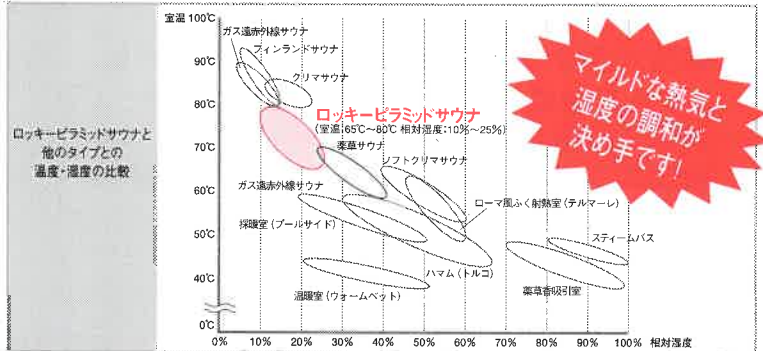

# ロッキーピラミッド™

電気式  
高温サウナ

34%

ロッキー  
ピラミッドサウナ

サウナファンの間で人気急上昇

66%のお客さまが「ロッキー」を支持!

1999年3月、杉並区の有名サウナ店(ロッキーピラミッドサウナと電気式高温サウナを併設)で東京ガスがアンケート調査を実施。

「ロッキーピラミッド」は、東京ガス自慢のマイルドサウナです。室内は、体にやさしい65~80℃の中温にキープ。水打ちされたサウナストーンからはたっぷりの蒸気が立ち上がります。このマイルドな熱気と適度な湿度のハーモニーが、心地よい発汗と快適なサウナの楽しさを提供します。だから、登場以来、人気もぐんぐんアップ。多くのサウナ経営者の方々にも厚いご支持をいただいています。

マイルドな熱気と湿度の調和が決め手です!