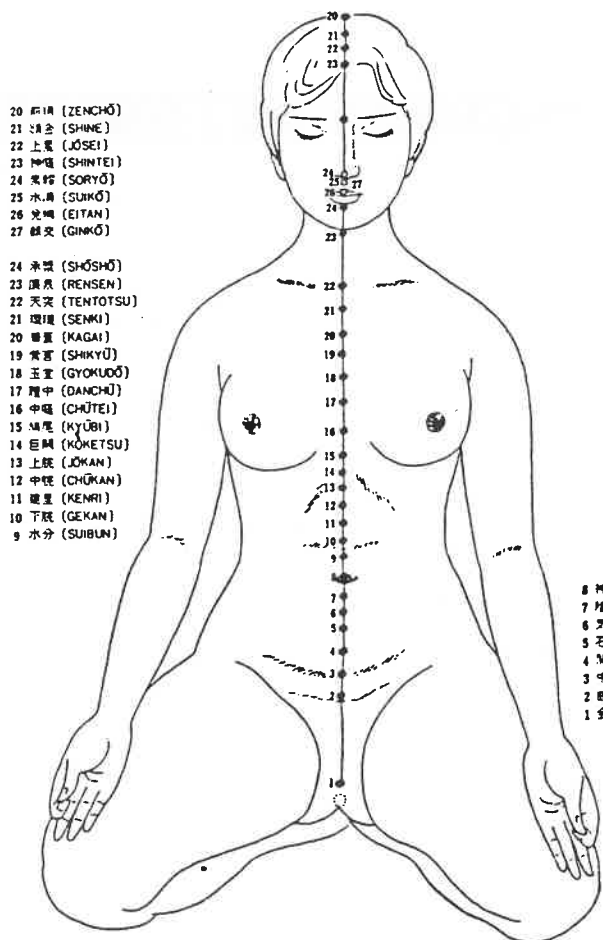

###### ●関元(かんげん)

このツボは、ヘソから下に向かって  
5~6センチのところ、ちょうどヘソ  
から恥骨の間を五等分し、上から三等  
分めにあたる所にとります。

泌尿器疾患や婦人病に効果のあるツ  
ボで、膀胱炎や痔疾にはここに灸をす  
えたり、使い捨ての簡易カイロで温め  
ると効果的です。

関元はまた丹田とも呼ばれ、先天的  
な生命力の宿るところとされています。

ここに力(弾力)がないときは腎虚  
証といって、体に正気のないことを意  
味し、診断点にも使われるツボです。

###### ●中脘(ちゅうかん)

このツボは胸骨とヘソの間を八寸と  
し、その中間、四寸のところにとりま  
す。

脘とは胃袋のことで、胃の上部部を  
上脘といい、中央部を中脘、下部部を  
下脘とそれぞれ名づけ、胃疾患の反応  
点であり同時に治療点でもあります。

例えば、胃痛、胃潰瘍、胃炎、胃酸  
過多、胃アトニー、食欲不振、消化不  
良などに効果があります。その他、内  
臓機能の働きをたかめたり、自律神経  
の調整に働いたり、臨床応用のひろ  
いツボです。

###### ●臈中(だんちゅう)

このツボは左右の乳頭を結んだ線と  
胸骨の正中線の交叉する所にとりま  
す。

ちょっと押しただけで痛むときは神  
経症、ヒステリー、心疾患が疑われま  
す。したがってこのツボはこうした症  
状に効果があるほか、母乳の出の悪い  
とき、動悸、息切れ、背中痛みなど  
にも用いられます。

(つづく)

図① 任脈

- 20 頤溝 (ZENCHŌ)
- 21 頤全 (SHINE)
- 22 上脘 (JŌSEI)
- 23 神庭 (SHINTEI)
- 24 承漿 (SORYŌ)
- 25 水溝 (SUIGŌ)
- 26 兌陽 (EITAN)
- 27 頤交 (GINKŌ)
- 24 承漿 (SHŌSHŌ)
- 23 頤全 (RENSEN)
- 22 天突 (TENTOTSU)
- 21 璇璣 (SENKI)
- 20 膻中 (KAGAI)
- 19 紫宮 (SHIKYŪ)
- 18 玉堂 (GYOKUDŌ)
- 17 膻中 (DANCHŪ)
- 16 中脘 (CHŪTEI)
- 15 臈中 (RYŪCHI)
- 14 巨闕 (KŌKETSU)
- 13 上脘 (JŪKAN)
- 12 中脘 (CHŪKAN)
- 11 臈中 (KENRI)
- 10 下脘 (GEKAN)
- 9 水分 (SUIBUN)