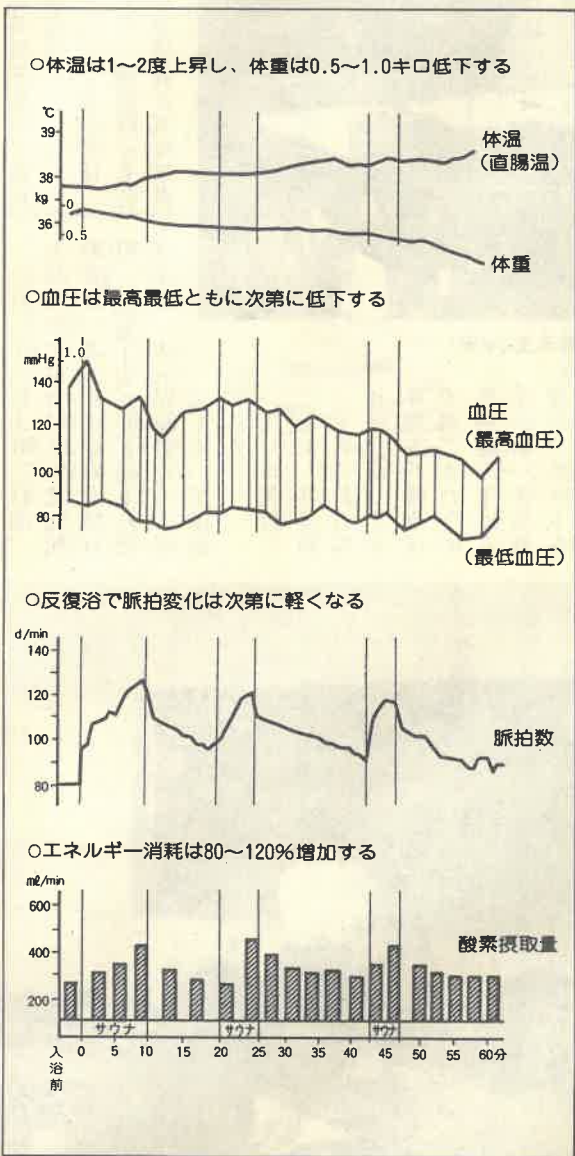

サウナの入浴法ア・ラ・カルト

サウナには、それぞれの目的によって入浴温度、入浴時間そして入浴の間隔などを考慮した目的別入浴法があります。

① 疲労回復浴

スポーツの疲れ、トレーニングおよび肉体疲労の回復には、熱めの温度に入るのがよいでしょう。疲労部位と非疲労部位の差がなくなつて疲労感がとれ、やがて疲労物質が排泄されて疲労回復が促進されます。

② 肥満減量浴

皮下脂肪は、熱を伝えにくいので、肥った人は、なかなか汗が出にくいものです。一旦汗が出始めると続いてよく出ます。皮膚から一ミリリットルの汗が気化すると、〇・五八カロリーの熱量を奪い出すから、よく汗を出すことがやせる入り方といえます。それには予め湯につかって体温を上げ(血液温三八℃で発汗)その後サウナに入つて、出て入つてと反復浴、八分入つて三分出でとくり返し法がよいでしょう。

③ 全身美容浴

高温のサウナに入ると、皮膚血管は収縮し、体温上昇で拡がります。血管調節の働きをよくすることが美肌づくりのコツでややぬるいサウナにゆつくり時間をかけて入ることです。日ごろ機能しない毛穴が開いて、汗線も活動して汚れや脂肪を排泄します。皮脂線から脂と水が皮膚を保護し、肌を潤おし、ひきしまつた身体をつくりまします。

④ 気分転換浴

職場や、仕事で張りつめた糸も、時にはゆるめないと、やがて断ち切れてしまうでしょう。

⑤ 血圧に悩む人

低血圧の人は、熱気浴のみで調子のよさを感じるが、熱気と冷水の交代浴で血圧を正常へと仕向けます。高血圧症にサウナは問題があります。しかし入浴直後の初期上昇を防いだり、高温持

⑥ 筋肉リウマチ 関節リウマチ

汗を十分にかいた後の爽快感は、全身の代謝亢進、心と身体の平衡、汗の蒸発する爽快感等による、いわば間脳のマッサージとなります。浴や漸増温浴といつて、ぬるいサウナに入つて漸次温度を高める家庭用サウナで、血圧を管理して効果をあげている人もあります。

⑦ 不眠症の人

眠れない人は、低い温度のサウナにゆつくり入り、汗のひくのを待って、すぐ就寝するのがコツです。サウナは、使い方次第ということになります。

《サウナによるからだの変化》

(サウナ健康読本より)

厚生省「健康万博」の開催など国民的キャンペーンを研究会提言

潜在需要大きい健康産業

厚生省の「高齢化に対応した新しい民間活力の振興に関する研究会」(座長・郡司篤晃)は、このほど、(東大教授)はこのほど、(アスレチッククラブや、電子血圧計といった健康機器などの

り、公的機関が一元的に提供するサービスとしてはなじみにくく、むしろ民間企業が機動的に創意工夫によって積極的に取り組むべきだ」と民生活導入を強調するとともに、新しい健康観を普及させるための「健康万博」の開催など国民的キャンペーンの展開を提唱している。